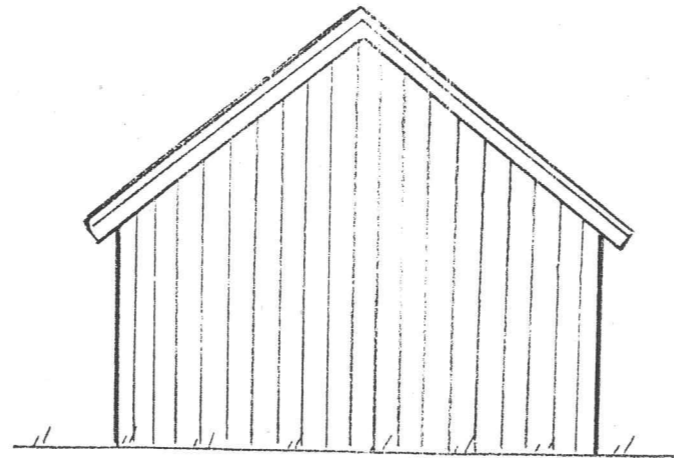

Ombyggnad av Förråd och Verkstad i Korsviks hage till Scoutstuga. Huset belägen vid Östergården i Norra Ängby

Fasad mot Väster

Fasad mot Norr

Sektion B-B

Fasad mot Öster

Fasad mot Söder

Sektion A-A

Skala 1:100