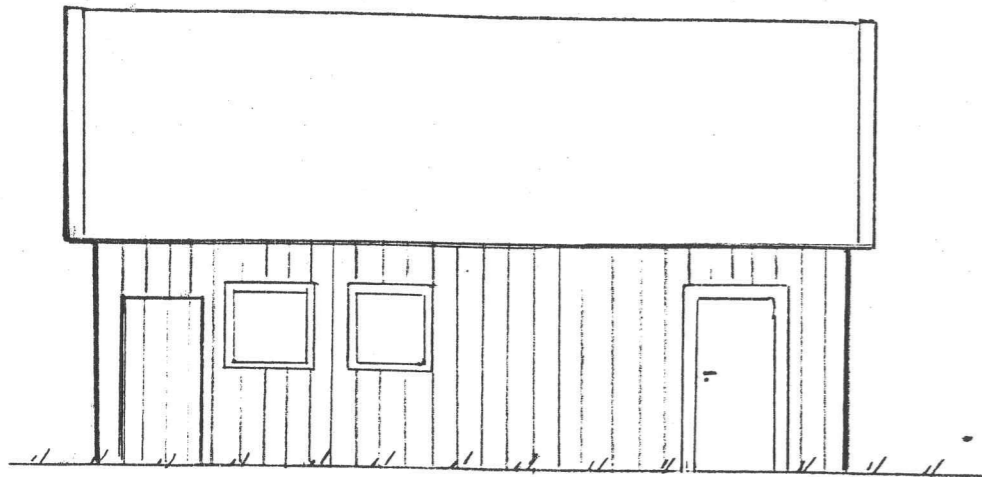

Ombyggnad av Förråd och Verkstad i Korsviks hage till Scoutstuga. Huset belägen vid Östergården i Norra Ängby

Fasad mot Väster

Fasad mot Norr

Sektion B-B

Fasad mot Öster

Fasad mot Söder

Sektion A-A

Skala 1:100