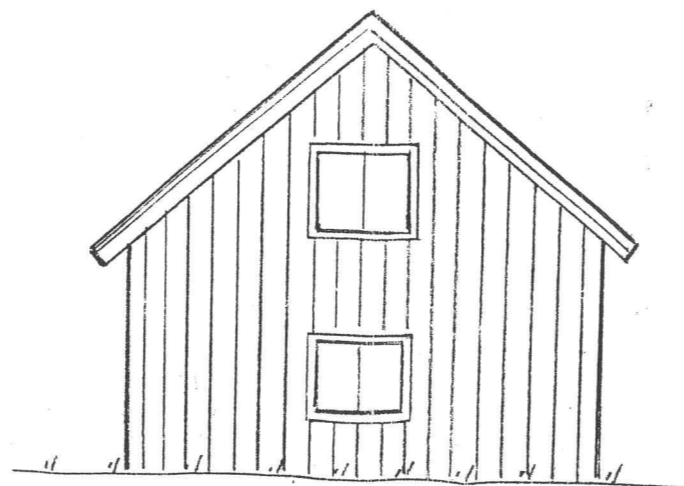

Ombyggnad av Förråd och Verkstad i Korsviks hage till Scoutstuga. Huset belägen vid Östergården i Norra Ängby

Fasad mot Väster

Fasad mot Norr

Sektion B-B

Fasad mot Öster

Fasad mot Söder

Sektion A-A

Skala 1:100