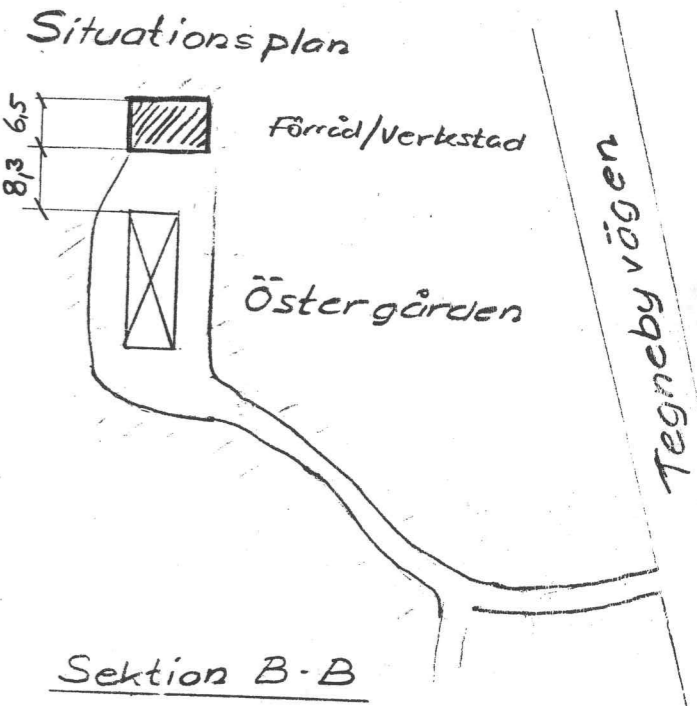

Ombyggnad av Förråd och Verkstad i Korsviks hage till Scoutstuga. Huset belägen vid Östergården i Norra Ängby

Fasad mot Väster

Fasad mot Norr

Sektion B-B

Fasad mot Öster

Fasad mot Söder

Sektion A-A

Skala 1:100