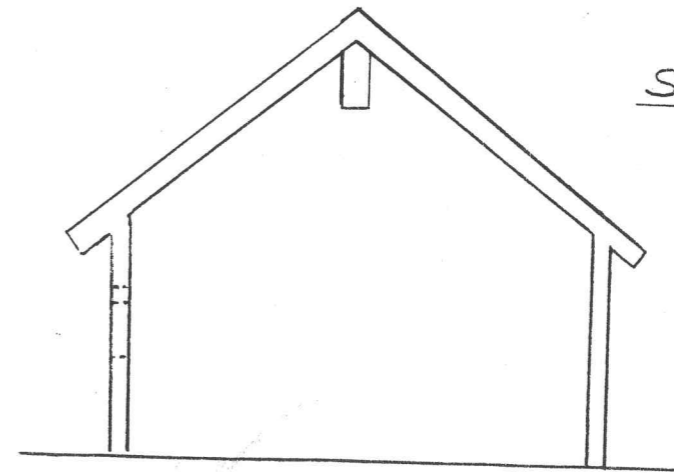

Ombyggnad av Förråd och Verkstad i Korsviks hage till Scoutstuga. Huset belägen vid Östergården i Norra Ängby

Fasad mot Väster

Fasad mot Norr

Sektion B-B

Fasad mot Öster

Fasad mot Söder

Sektion A-A

Skala 1:100