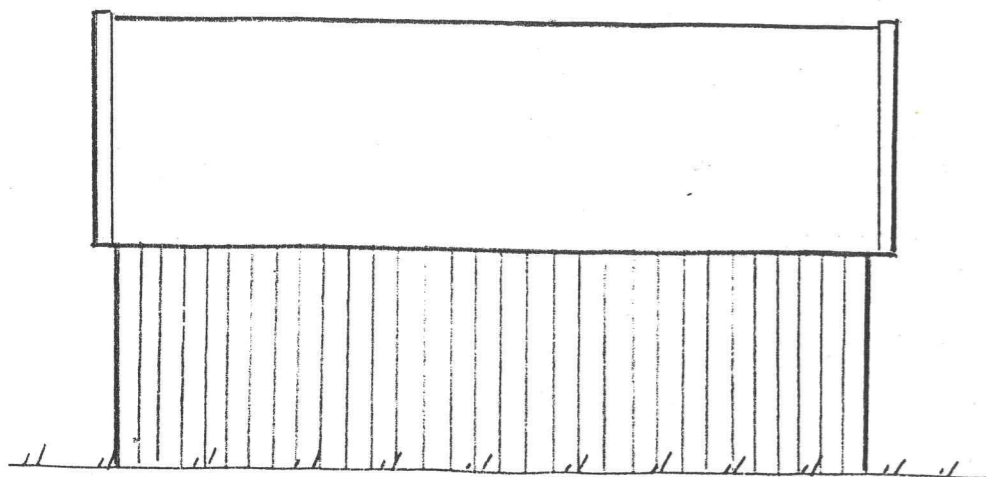

Ombyggnad av Förråd och Verkstad i Korsviks hage till Scoutstuga. Huset belägen vid Östergården i Norra Ängby

Fasad mot Väster

Fasad mot Norr

Sektion B-B

Fasad mot Öster

Fasad mot Söder

Sektion A-A

Skala 1:100